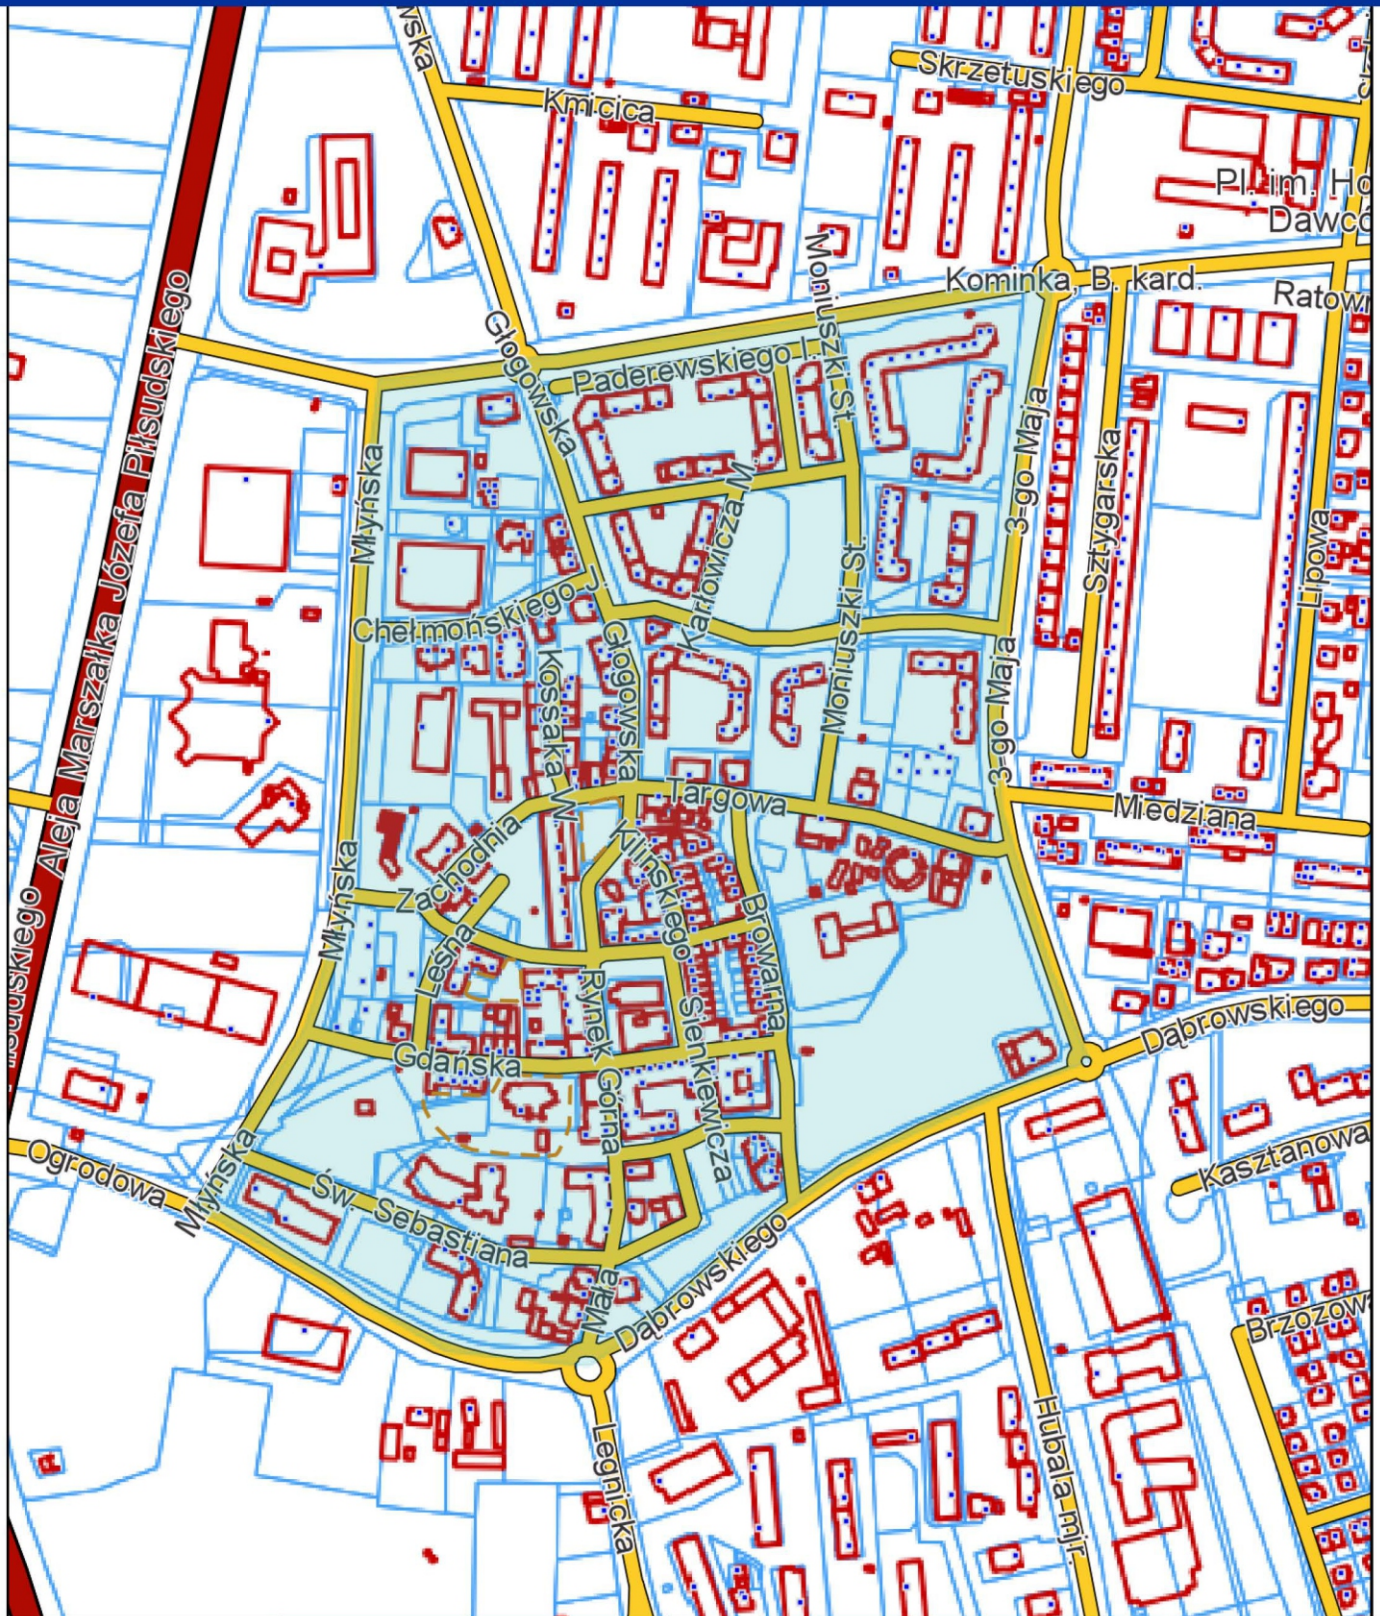

Obszar Osiedla Centrum-Stare Miasto:

GMINA
POLKOWICE
Serce Zagłębia Miedziowego